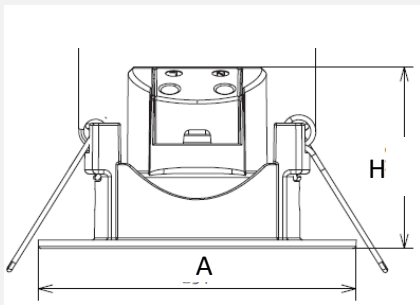

**FICHA TÉCNICA DE PRODUCTO**  
**MODELO- LD- 72001 – 72002 -72003**

Modelo	W	Lm. Reales	IRC	Temperatura de color	Grado de apertura
LD-72001	3W	240 lm	>80	4000k	45°
LD-72002	7W	588 lm	>80	4000k	45°
LD-72003	12W	1020 lm	>80	4000k	45°

(Todos los datos técnicos están sujetos a variación debido a la continua actualización de la tecnología LED)

Modelo(mm)	A	H	Diámetro de Corte ø
LD-72001	75	43	58
LD-72002	94	53,4	68
LD-72003	120	94,8	100